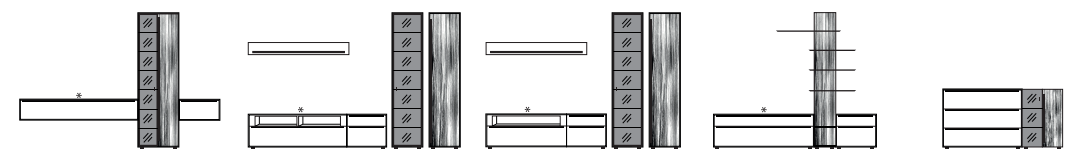

## Kombinationen

bianco/schwarz geölt, wahlweise spiegelverkehrt, wahlweise mit LED-Griffleisten-Einbau-, Unterbaubeleuchtung B/H/T: ca. 306 x 206 x 40 cm

bianco/schwarz geölt, wahlweise spiegelverkehrt, wahlweise mit LED-Griffleisten-Einbau-, Unterbaubeleuchtung B/H/T: ca. 325 x 206 x 54 cm