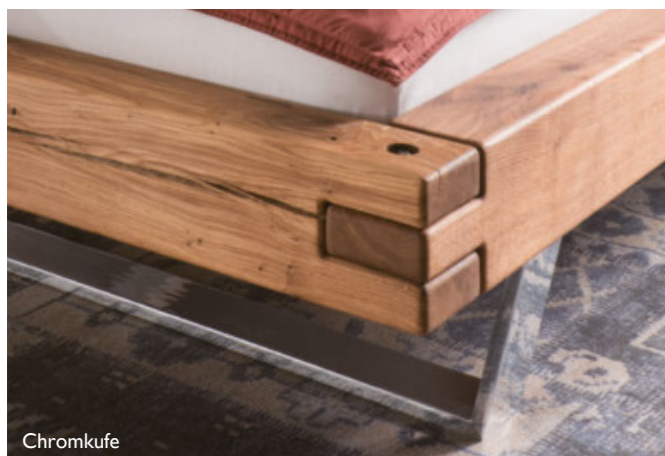

Metallkufe pulverbeschichtet

Chromkufe