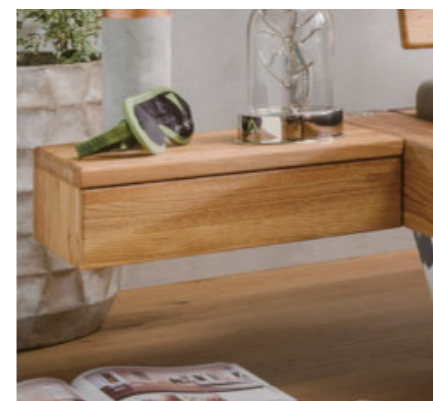

Hänge-Nachtkommode mit Schubkästen