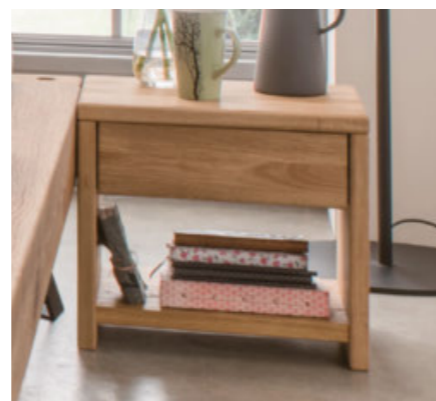

Nachtkommode stehend mit Schubkästen und Ablageboden