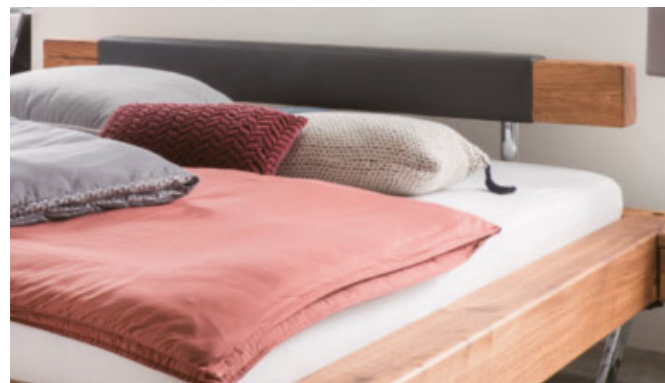

natürlich leben

5 JAHRE
GARANTIE**

natürlich leben

03750001

Lignum

LIGNUM – SCHLAFEN IN FASZINIEREND NATÜRLICHER ATMOSPHÄRE

Dieses einzigartige Schlafraumprogramm schenkt Ihnen Wohlbefinden und ein natürliches Wohlfühlklima in Ihrem Schlafzimmer. Bei Lignum steht massive Wildeiche mit all ihren Facetten im Mittelpunkt. Die vorhandenen Wuchsrisse werden mit geöltem Finish außergewöhnlich stark betont. Die gekonnte Kombination von rustikalem Holz mit schwarzem Stahl und die handwerklichen Holzverbindungen sorgen für eine Optik, die ihresgleichen sucht. Wählen Sie aus vier verschiedenen Kopfteilvarianten aus massivem Holz, wahlweise mit komfortablen Steckkissen.

MEHR INFOS:
www.valnatura-collection.com

Polsterbalken

Balkenkopfteil mit 2 Polsteraufsätzen braun oder anthrazit

Balkenkopfteil

Kopfteil mit 2 Balken

SCHLAFKOMFORT SO INDIVIDUELL WIE SIE

Lignum besticht mit natürlichem Design, das sich in jedem einzelnen Möbelstück widerspiegelt. Das mit viel Liebe zum Detail bearbeitete Wildeichenholz schenkt Ihnen die Wohlfühlkomponenten für gesunden und entspannenden Schlaf und lädt auch tagsüber zum Aufenthalt ein. Freuen Sie sich auf die große Auswahl an Liegeflächen - auch in noch komfortableren Übergrößen- und meisterhaft gefertigten Rahmenvarianten und stimmen Sie Ihr neues Balkenbett genau auf Ihre individuellen Bedürfnisse und Ihren Geschmack ab.

Erhältlich in den Liegeflächen 140/160/180/200 x 200 cm, auf Wunsch auch in den Überlängen 210 und 220 cm

Balkenkommode, B/H/T: ca. 140 x 90 x 45 cm

Chromkufe

Metallkufe pulverbeschichtet

Füße Stahl schwarz