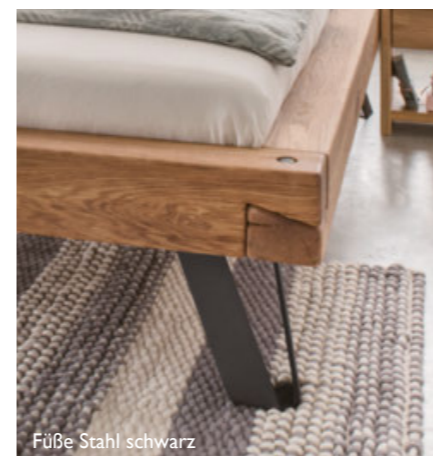

MEHR INFOS:
www.valnatura-collection.com

Polsterbalken

Balkenkopfteil mit 2 Polsteraufsätzen braun oder anthrazit

Balkenkopfteil

Kopfteil mit 2 Balken

SCHLAFKOMFORT SO INDIVIDUELL WIE SIE

Lignum besticht mit natürlichem Design, das sich in jedem einzelnen Möbelstück widerspiegelt. Das mit viel Liebe zum Detail bearbeitete Wildeichenholz schenkt Ihnen die Wohlfühlkomponenten für gesunden und entspannenden Schlaf und lädt auch tagsüber zum Aufenthalt ein. Freuen Sie sich auf die große Auswahl an Liegeflächen - auch in noch komfortableren Übergrößen- und meisterhaft gefertigten Rahmenvarianten und stimmen Sie Ihr neues Balkenbett genau auf Ihre individuellen Bedürfnisse und Ihren Geschmack ab.

Erhältlich in den Liegeflächen 140/160/180/200 x 200 cm, auf Wunsch auch in den Überlängen 210 und 220 cm

Balkenkommode, B/H/T: ca. 140 x 90 x 45 cm

Chromkufe

Metallkufe pulverbeschichtet

Füße Stahl schwarz

Holzfüße

Holzfüße mit Bettschubkasten inkl. Fußblende

Mit Lignum wird aus einem Schlafzimmer Ihre persönliche Traumoase. Erst die passenden Beimöbel vollenden Ihre Einrichtung. Verschiedene Nachttische und Nachtkonsolen bieten geniale Ablageflächen und Schubkästen für Bücher, Beleuchtung und Schlummertrunk. Darüber hinaus tragen die Nachtkommoden zum exklusiven Naturambiente bei und machen aus Ihrem Bett eine komfortable Schlaf- und Entspannungsstätte.